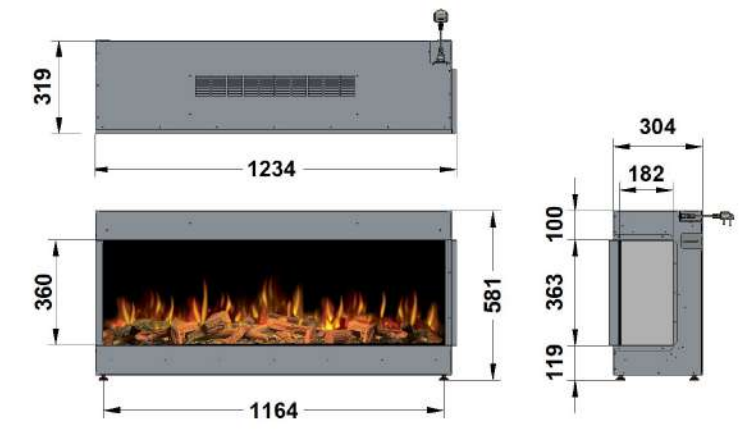

Διαστάσεις ilektro

1250 - FRONT

1250 - BAY

1250 - LEFT
CORNER

1250 - RIGHT
CORNER