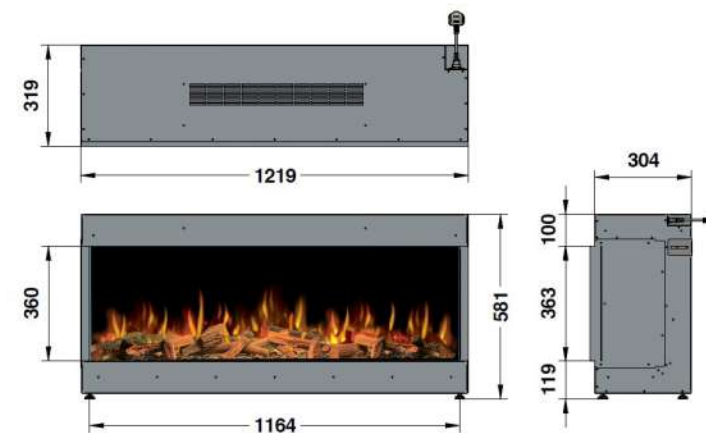

ΗΧΗΤΙΚΟ ΑΠΟΤΕΛΕΣΜΑ

Με τον έλεγχο της έντασης του ήχου, μπορείτε να ρυθμίσετε το τρίξιμο της φωτιάς σας για να δημιουργήσετε το δικό σας αυθεντικό τζάκι.

ΤΗΛΕΧΕΙΡΙΣΤΗΡΙΟ

Με το τηλεχειριστήριο υπέρυθρων, ελέγξτε τις ρυθμίσεις φωτιάς από την άνεση του καναπέ σας.

Διαστάσεις ilektro

1250 - FRONT

1250 - BAY

1250 - LEFT
CORNER

1250 - RIGHT
CORNER