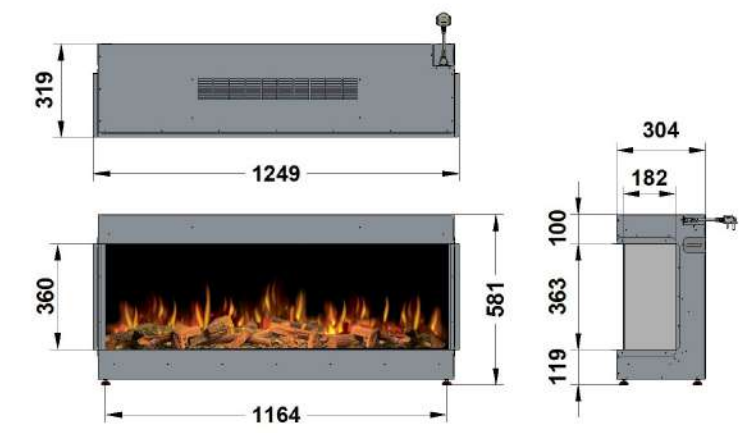

ΗΧΗΤΙΚΟ ΑΠΟΤΕΛΕΣΜΑ

Με τον έλεγχο της έντασης του ήχου, μπορείτε να ρυθμίσετε το τρίξιμο της φωτιάς σας για να δημιουργήσετε το δικό σας αυθεντικό τζάκι.

ΤΗΛΕΧΕΙΡΙΣΤΗΡΙΟ

Με το τηλεχειριστήριο υπέρυθρων, ελέγξτε τις ρυθμίσεις φωτιάς από την άνεση του καναπέ σας.

Διαστάσεις ilektro

1250 - FRONT

1250 - BAY

1250 - LEFT
CORNER

1250 - RIGHT
CORNER