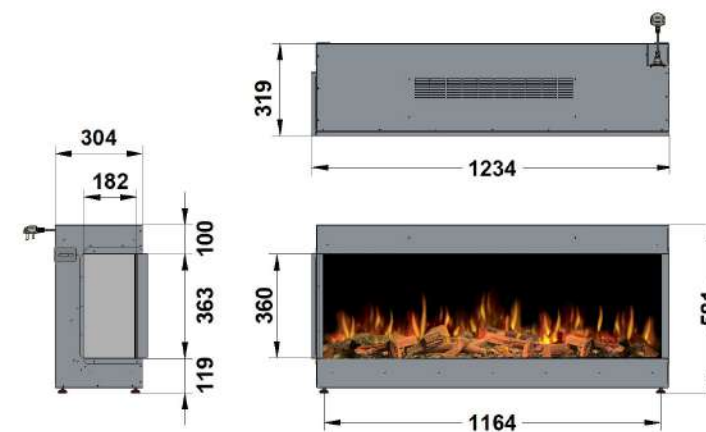

Διαστάσεις ilektro

1250 - FRONT

1250 - BAY

1250 - LEFT
CORNER

1250 - RIGHT
CORNER