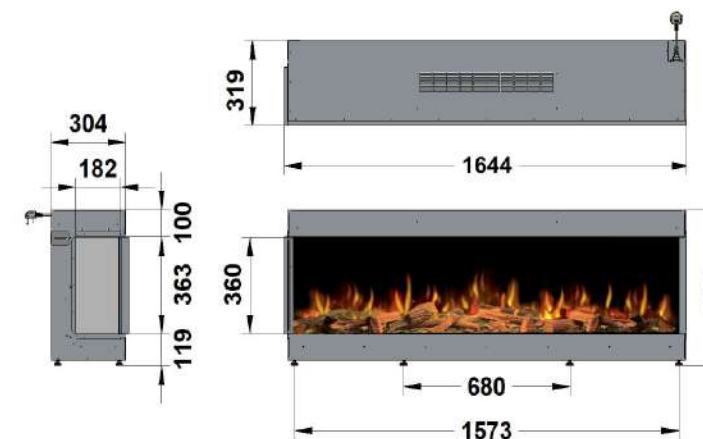

## Διαστάσεις ilektro

1650 - FRONT

1650 - BAY

1650 - LEFT  
CORNER

1650 - RIGHT  
CORNER