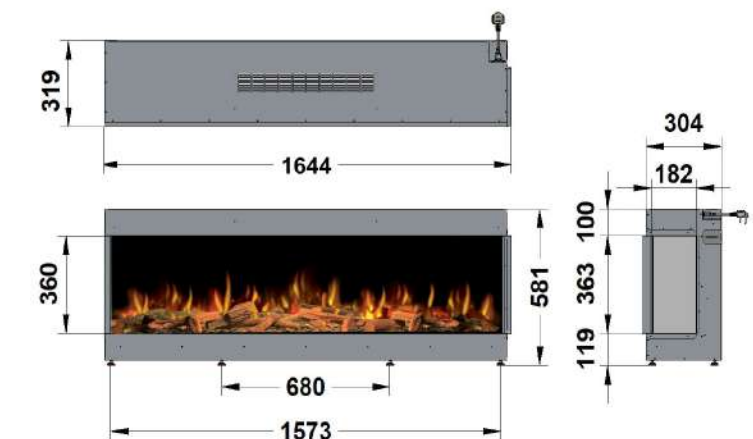

## Διαστάσεις ilektro

1650 - FRONT

1650 - BAY

1650 - LEFT  
CORNER

1650 - RIGHT  
CORNER