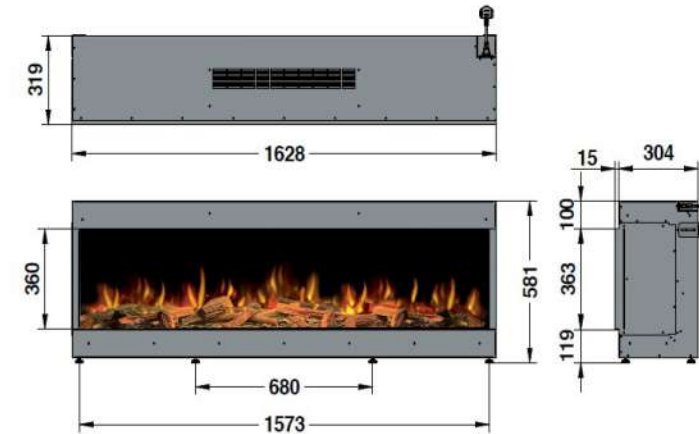

## Διαστάσεις ilektro

1650 - FRONT

1650 - BAY

1650 - LEFT  
CORNER

1650 - RIGHT  
CORNER