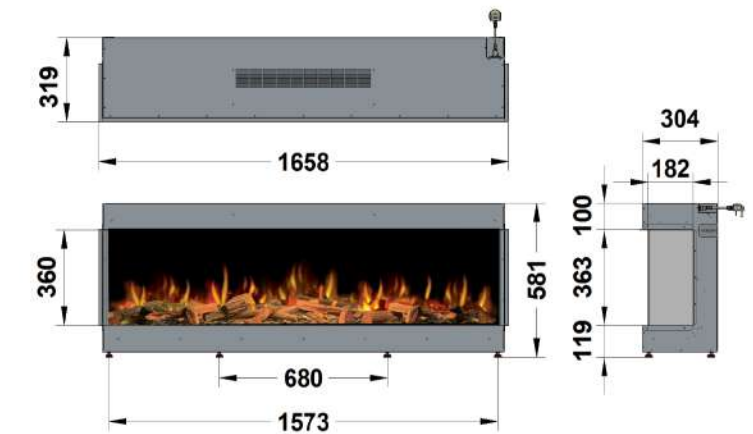

## Διαστάσεις ilektro

1650 - FRONT

1650 - BAY

1650 - LEFT  
CORNER

1650 - RIGHT  
CORNER