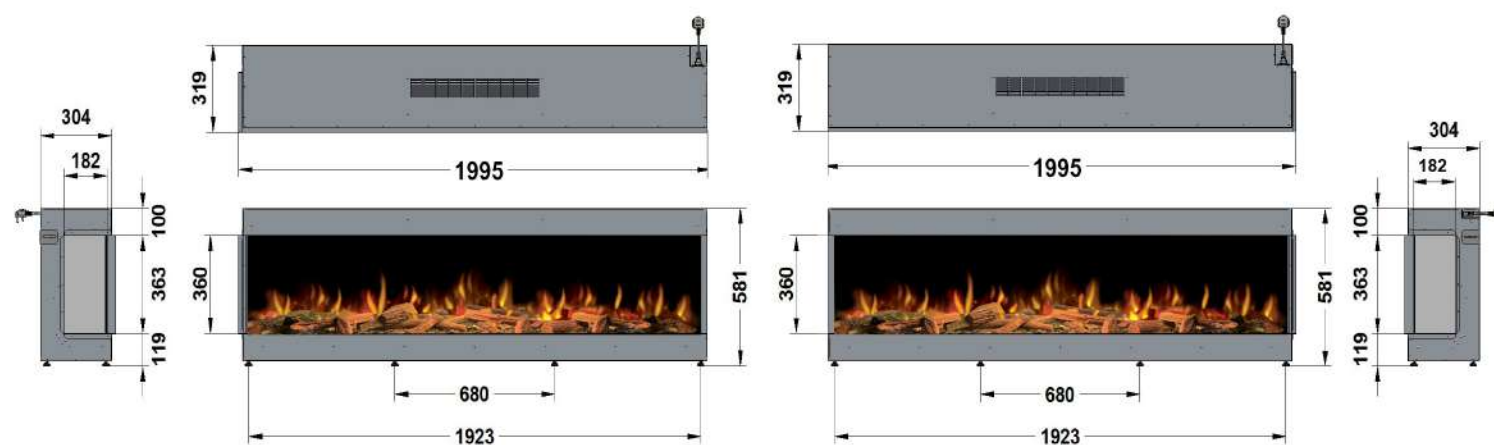

ΕΓΓΥΗΣΗ

Εγγύηση 2 ετών για πρόσθετη διασφάλιση.

Διαστάσεις ilektro

2000 - FRONT

2000 - BAY

2000 - LEFT
CORNER

2000 - RIGHT
CORNER