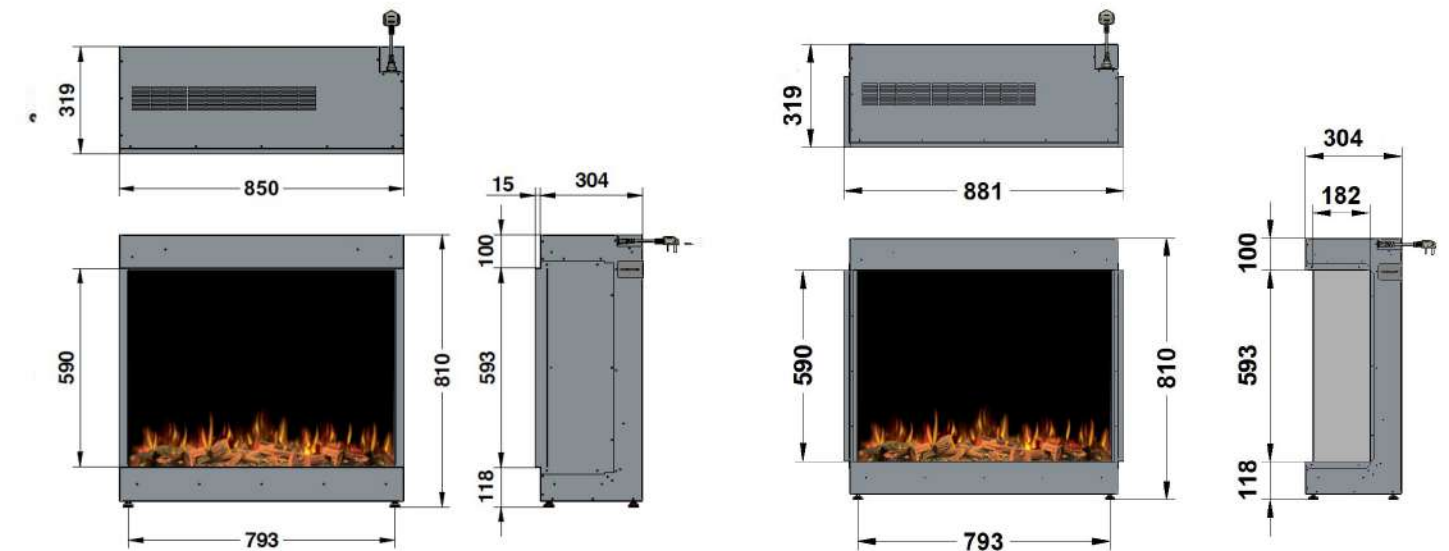

## Διαστάσεις ilektro

950 ASPECT - FRONT

950 ASPECT - BAY

950 ASPECT  
LEFT CORNER

950 ASPECT  
RIGHT CORNER