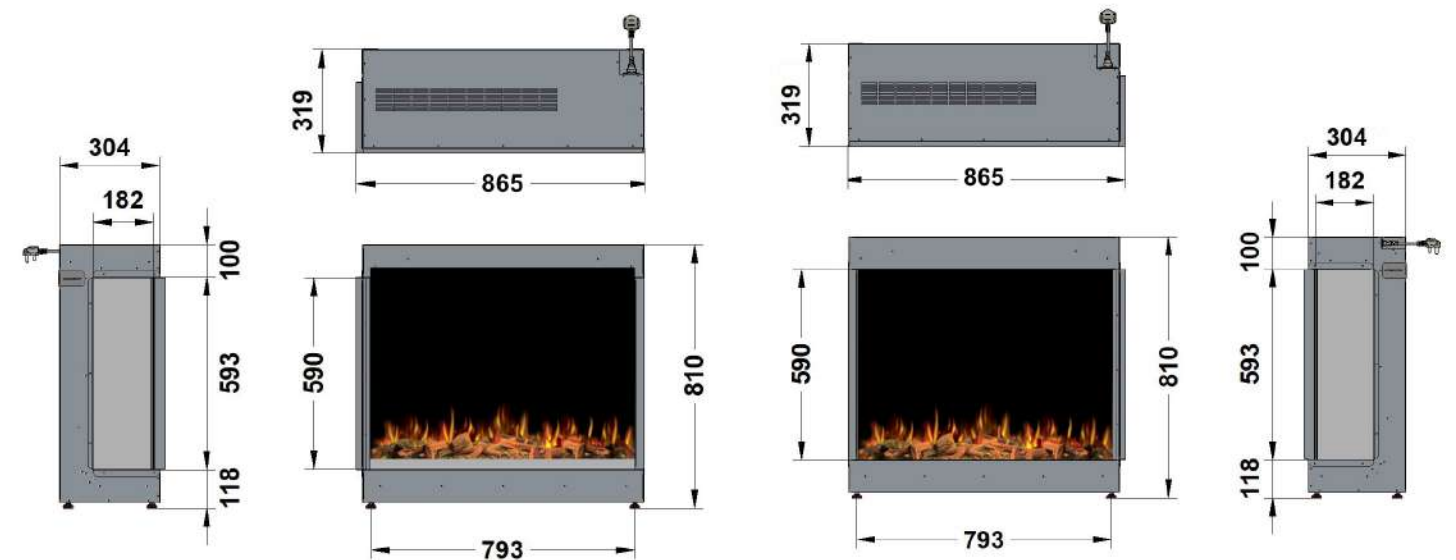

## Διαστάσεις ilektro

950 ASPECT - FRONT

950 ASPECT - BAY

950 ASPECT  
LEFT CORNER

950 ASPECT  
RIGHT CORNER