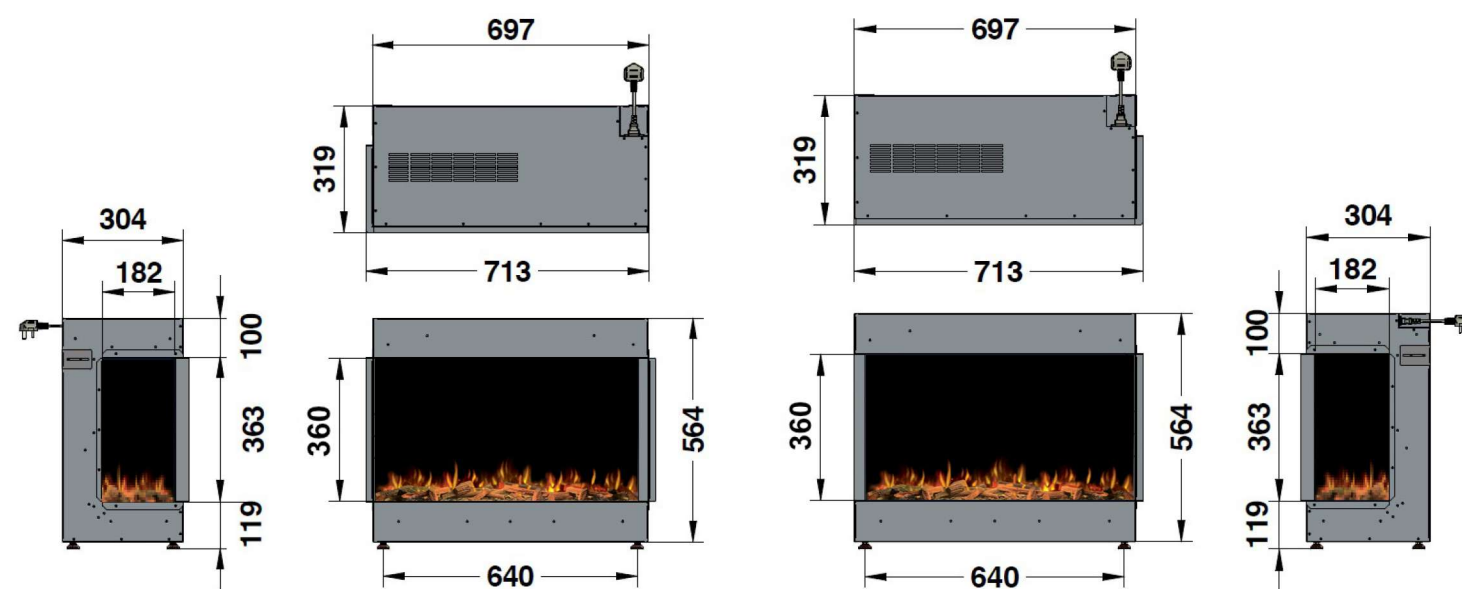

Διαστάσεις ilektro

950 LT - FRONT

950 LT - BAY

950 LT
LEFT CORNER

950 LT
RIGHT CORNER

ΥΨΗΛΗ ΕΥΚΡΙΝΕΙΑ

Τεχνολογία ρεαλιστικής φλόγας με ένα ειδικά σχεδιασμένο χειροποίητο κρεβάτι κούτσουρου.

ΒΕΛΤΙΣΤΟΣ ΕΛΕΓΧΟΣ