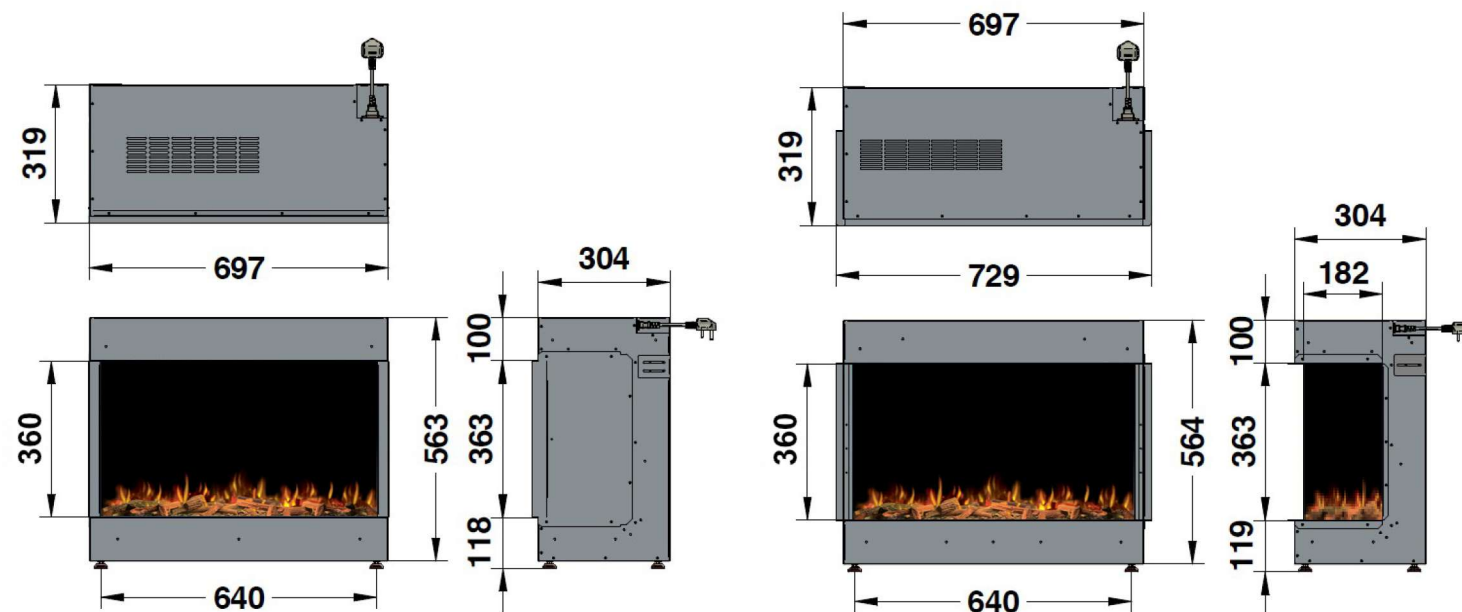

Διαστάσεις ilektro

950 LT - FRONT

950 LT - BAY

950 LT
LEFT CORNER

950 LT
RIGHT CORNER

ΥΨΗΛΗ ΕΥΚΡΙΝΕΙΑ

Τεχνολογία ρεαλιστικής φλόγας με ένα ειδικά σχεδιασμένο χειροποίητο κρεβάτι κούτσουρου.

ΒΕΛΤΙΣΤΟΣ ΕΛΕΓΧΟΣ